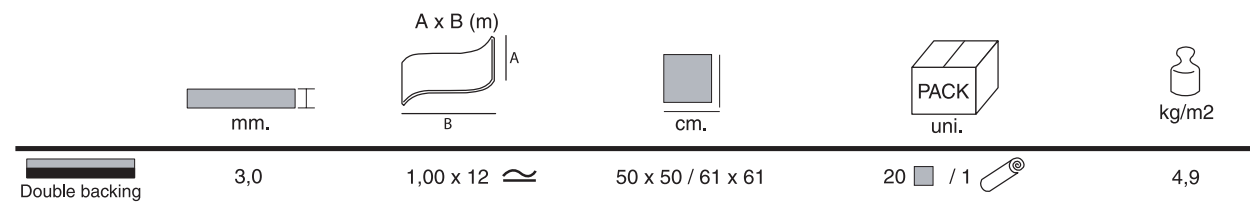

Indelcol Plus

Colores jaspeados

			
BEIGE (C)	IBIZA (C)	ROBLE (C)	IBERICO (D)
			
ROSA NEON (C)	TERRA (C)	NAUTILUS (C)	PRUSIA (D)
			
GRES (B)	SEPIA (B)	TOPO (B)	LIQUEN (C)

Colores plenos

			
MARFIL (B)	GRIS NEVADO (B)	NEGRO (A)	TERRACOTA (B)
			
ADRIATICO (C)	AZUL (D)		