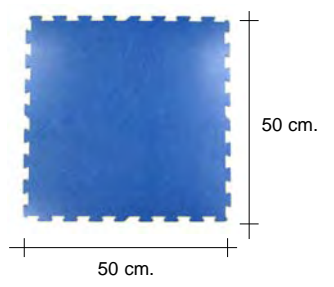

Ecosport

Ecosport-R	mm.	A x B (m)	PACK uni.	kg/m ²
Double backing	7,0 / 4,0	1,00 x 9 / 1,00 x 12	1 	11,2 / 6,6

Ecosport-E.S.E.	mm.	cm.	PACK uni.	kg/m ²
Double backing	7,0	50x50	8 	11,2

CELESTE

AZUL

BEIGE

TERRACOTA

VERDE

Ecosport – E.S.E. tiene un novedoso y práctico sistema de instalación que evita el uso de adhesivos. Es por esto que es transportable y permite una fácil descolocación en cualquier momento.

Ecosport – y Ecosport E.S.E. también pueden ser fabricados con la carta de colores de Mirage 2000 TX, Geo TX y Cenica.